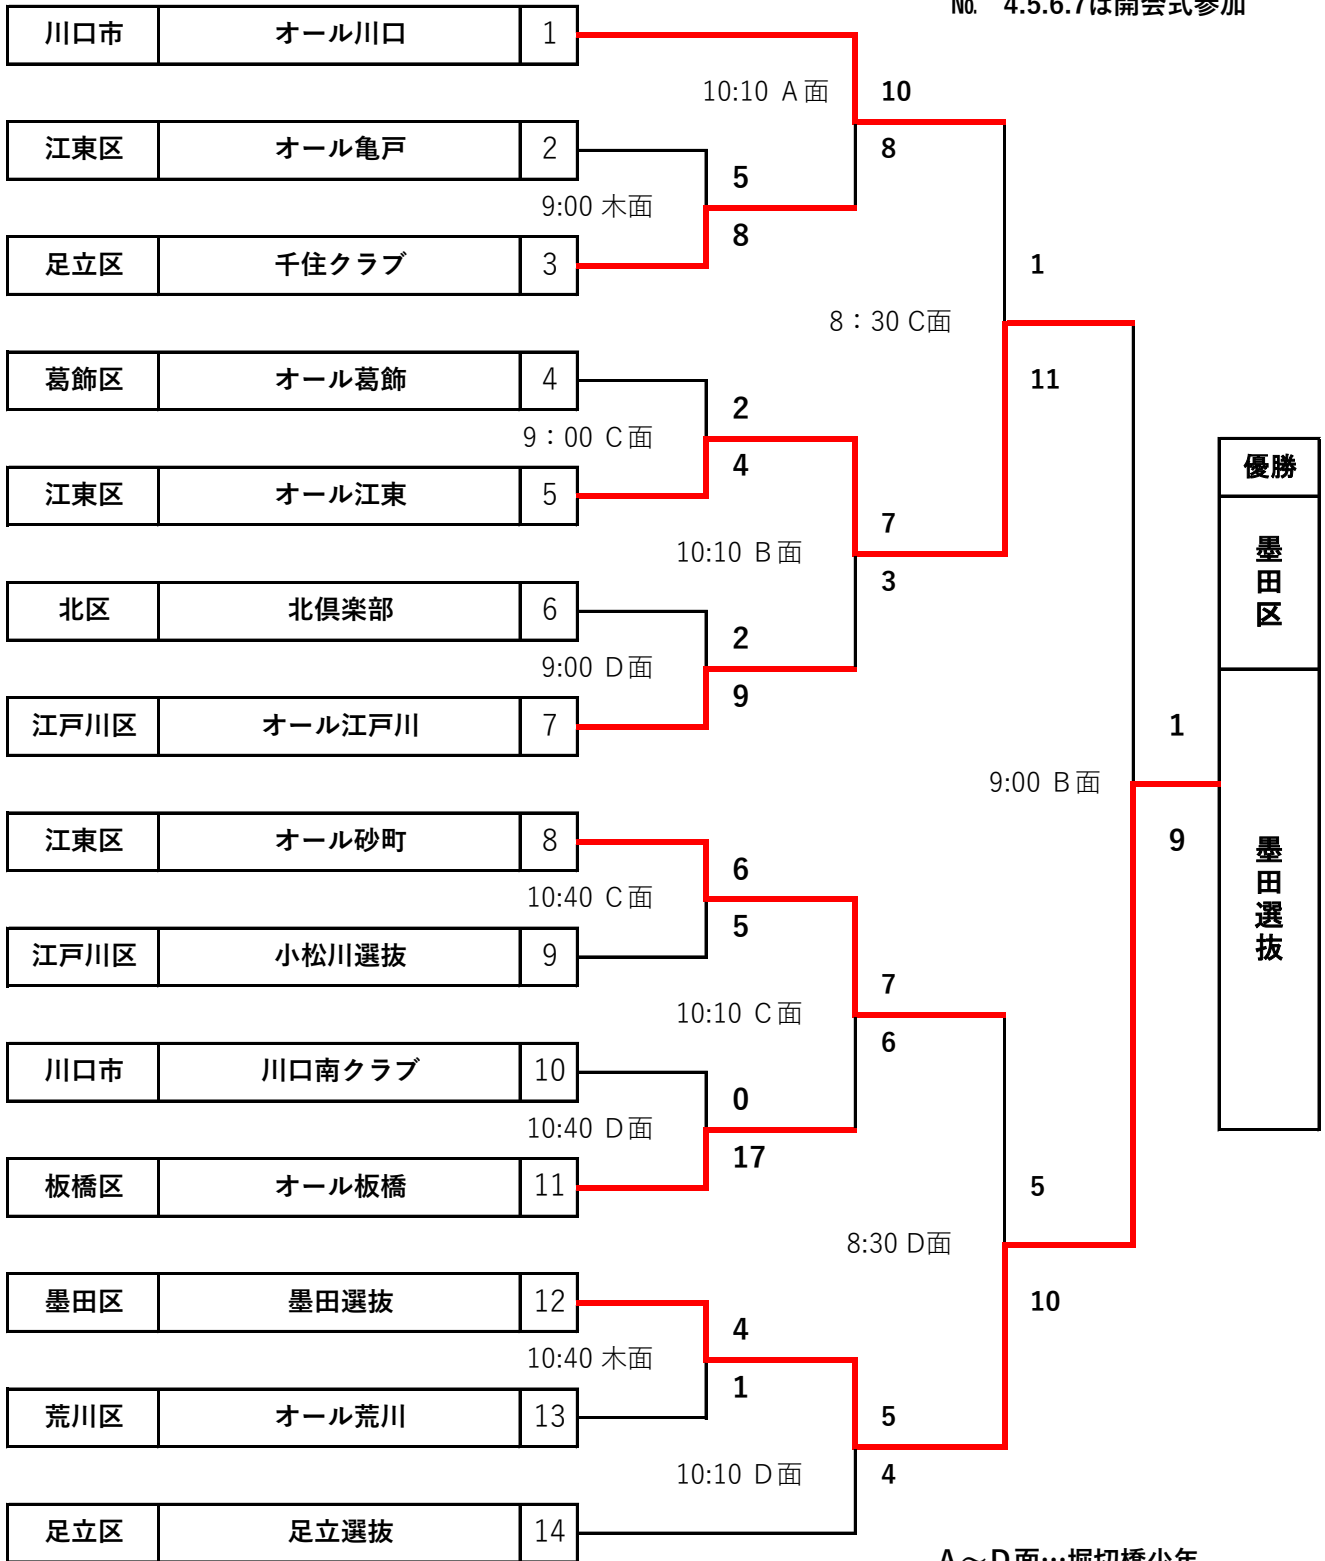

# 第28回荒川クリエーション杯学童少年野球大会

## 選抜チームトーナメント表

8/11 8/12 8/13 8/20

No. 4.5.6.7は開会式参加

8月13日雨予報で選抜試合時間変更

A～D面…堀切橋少年

木……木根川橋大人面

木少…木根川橋少年B面

ソ面…堀切橋ソフト面